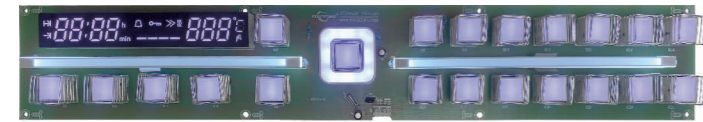

ZTS189K TFT

Technical Selling Point
7 Preset Cooking Functions
Baking Mode & Temp.
11 Functions Baking
Meat Probe

Technical Parameter
Switch size: 212x70.5x21mm

ZTS198K

Technical Selling Point
17 Functions Baking
Start or Stop Auto Function
Memo Function
Rotisserie
Gesture Control

Technical Parameter
Switch size: 290x54x21mm

Oven Control

ZTS188K

- Technical Selling Point
 - 9 Functions Baking
 - Alarm
 - Start or Stop Auto Function
 - Rotisserie
- Technical Parameter
 - Switch size: 410x70mm