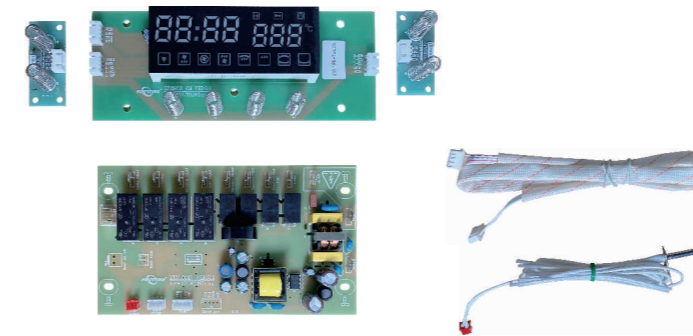

ZTS188K

- Technical Selling Point
 - 12 Functions Baking
 - Alarm
 - Start or Stop Auto Function
 - Rotisserie
- Technical Parameter
 - Switch size: 410x70mm

ZTS212K

- Technical Selling Point
 - 13 Functions Baking
 - Baking Mode & Temp
 - Fast Heat
 - Alarm
 - Timer Remind
 - Start or Stop Auto Function
 - Rotisserie
 - Meat Probe
- Technical Parameter
 - Switch size: 264x63x19mm

ZTS238K

- Technical Selling Point
 - 13 Functions Baking
 - Baking Mode & Temp
 - Fast Heat
 - Alarm
 - Timer Remind
 - Start or Stop Auto Function
 - Rotisserie
 - Meat Probe
- Technical Parameter
 - Switch size: 354x55mm

Oven Control

ZTS185K

- Technical Selling Point
 - 4 working mode
 - Baking Mode & Temp
- Technical Parameter
 - Switch size: 240x30mm

Oven Control

ZTS193K

- Technical Selling Point
 - 17 Functions Baking
 - Start or Stop Auto Function
 - Memo Function
 - Rotisserie
- Technical Parameter
 - Switch size: 180x70mm

Oven Control

ZTS193K (Knob)

- Technical Selling Point
 - 17 Functions Baking
 - Start or Stop Auto Function
 - Memo Function
 - Rotisserie
- Technical Parameter
 - Switch size: 180x70mm

Oven Control

ZTS273K