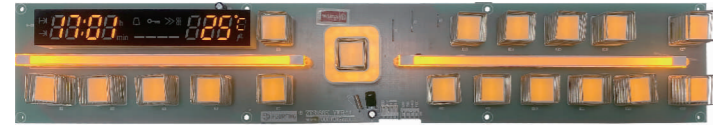

ZTS189K TFT

Technical Selling Point
7 Preset Cooking Functions
Baking Mode & Temp.
11 Functions Baking
Meat Probe

Technical Parameter
Switch size: 212x70.5x21mm

ZTS198K

Technical Selling Point
17 Functions Baking
Start or Stop Auto Function
Memo Function
Rotisserie
Gesture Control

Technical Parameter
Switch size: 290x54x21mm

Oven Control

ZTS188K

- Technical Selling Point
 - 9 Functions Baking
 - Alarm
 - Start or Stop Auto Function
 - Rotisserie
- Technical Parameter
 - Switch size: 410x70mm